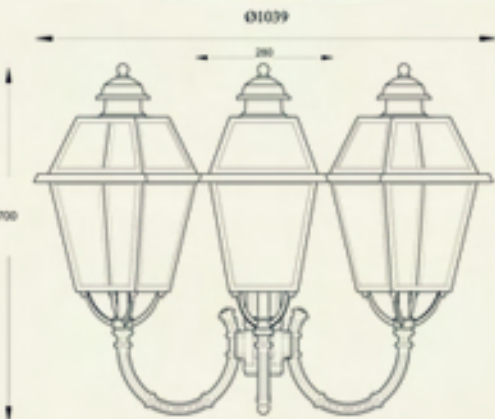

ART. 90030

ART. 94030