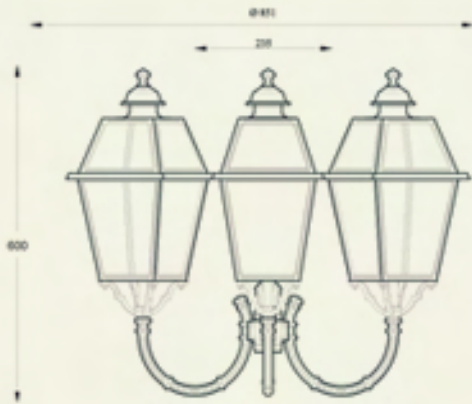

ART. 50030

ART. 54030