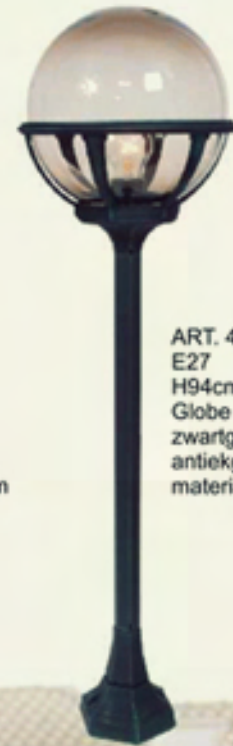

ART. 54420
ART. 50420

ART. 94420
ART. 90420

ART. 50530
ART. 54530

ART. 90530
ART. 94530

ART. FL700
E27
H136xB25xD43cm
antiekgroen - zwart
materiaal: aluminium

ART. FL704
E27
H50xB25xD41cm
antiekgroen - zwart
materiaal: aluminium

ART. FL702
E27
H248xB82xD25cm
antiekgroen - zwart
materiaal: aluminium

ART. FL703
E27
H248xØ82cm
antiekgroen - zwart
materiaal: aluminium

ART. FL701
E27
H248xB41xD25cm
antiekgroen - zwart
materiaal: aluminium

ART. 4030
E27
H45cm
Globe 25cm
zwartgroen
antiekgroen
materiaal: aluminium

ART. 4031
E27
H45cm
Globe 25cm
zwartgroen
antiekgroen
materiaal: aluminium

ART. 4033
E27
H94cm
Globe 25cm
zwartgroen
antiekgroen
materiaal: aluminium