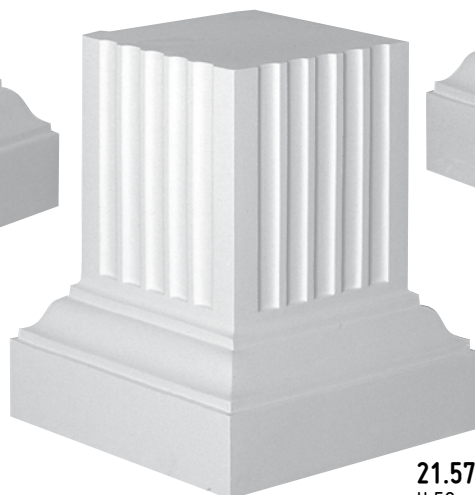

21.22
H 30 cm
Ø 20 cm
Socle 32 x 32 x 5 cm

21.45
H 70 cm
Ø 15 cm
Socle 25 x 25 x 5 cm

21.17
H 83 cm
Ø 15 cm
Socle 24.5 x 24.5 x 4 cm

21.20
H 78 cm
Ø 15 cm
Socle 25 x 25 x 5 cm

21.10
H 38 cm
Ø 15 cm
Socle 25 x 25 x 5 cm

■ COLONNETTES

21.21
H 110 cm
Ø 20 cm
Socle 32 x 32 x 5 cm

21.11
H 83 cm
Ø 20 cm
Socle 32 x 32 x 5 cm

21.19
H 95 cm
Ø 15 cm
Socle 25 x 25 x 5 cm

21.56
H 92 cm
Plateau 36,5 x 36,5 cm
Fût 25 x 25 cm
Socle 37 x 37 cm

21.18
H 86 cm
Ø 15 cm
Socle 25 x 25 x 5 cm

PIÉDESTAUX

21.55
H 75 cm
Fût 34 x 34 cm
Chap. 54 x 54 cm
Socle 49 x 49 cm

21.48
H 48 cm
Plateau 45 x 45 cm

21.49
H 47 cm
Plateau 41 x 41 cm

■ PIÉDESTAUX

Présentoir 23000
Présentoir avec plateau de verre 23001
Hauteur max. 81 cm
Largeur max. 70 cm

21.50
H 87 cm
Fût 34 x 34 cm
Plateau 34 x 34 cm
Socle 49 x 49 cm

21.57
H 58 cm
Fût 34 x 34 cm
Socle 49 x 49 cm

21.51
H 73 cm
Fût 34 x 34 cm
Socle 49 x 49 cm

BUSTES

Athlète vainqueur
21.95
H 45 cm

Caracalla
21.80
H 62 cm