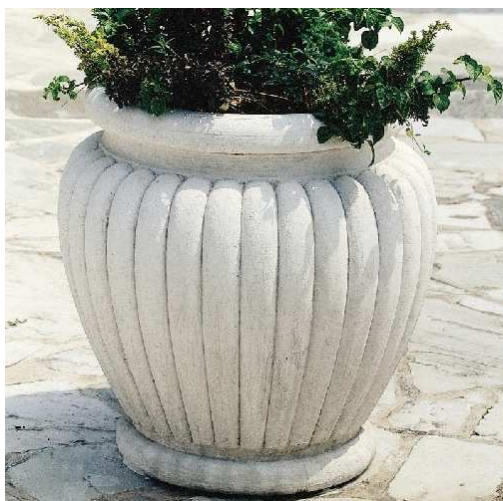

Artikel: 046300

Abbildung: 04630005
Topf
1-teilig

Gewicht: 250kg

Durchmesser: 70cm

Länge / Tiefe:

Breite:

Höhe: 68cm

Standfläche:

Auflagefläche: