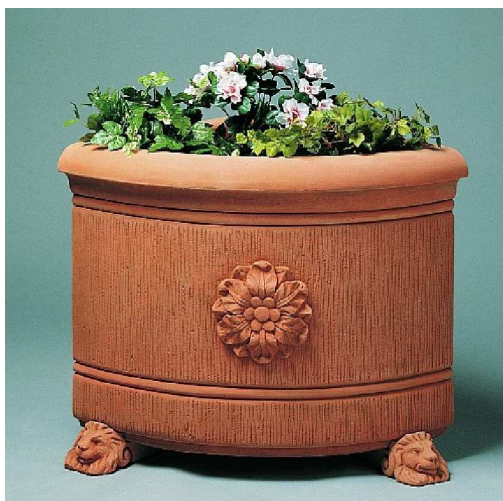

Länge / Tiefe: 125cm

Breite: 40cm

Höhe: 40cm

Standfläche:

Auflagefläche:

Artikel: 034000	
Abbildung: 03400005	Gewicht: 148kg
Trog	Durchmesser:
5-teilig	Länge / Tiefe: 60cm
4x Sockel 034510	Breite: 60cm
	Höhe: 65cm
	Standfläche:
	Auflagefläche:

Artikel: 034100	
Abbildung: 03410022	Gewicht: 148kg
Trog	Durchmesser:
4-teilig	Länge / Tiefe: 60cm
3x Sockel 034510	Breite: 60cm
	Höhe: 65cm
	Standfläche:
	Auflagefläche:

Artikel: 034500	
Abbildung: 03450022	Gewicht: 148kg
Trog	Durchmesser:
5-teilig	Länge / Tiefe: 60cm
4x Sockel 034510	Breite: 60cm
	Höhe: 65cm
	Standfläche:
	Auflagefläche: