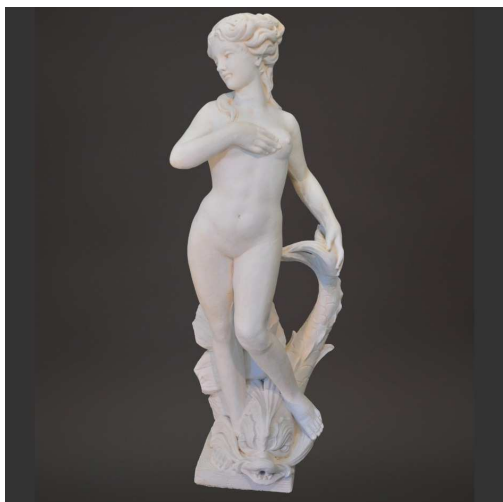

Artikel: 070100

Abbildung: 07010046
Venus mit Fisch
1-teilig

Gewicht:	84kg
Durchmesser:	
Länge / Tiefe:	28cm
Breite:	28cm
Höhe:	130cm
Standfläche:	
Auflagefläche: