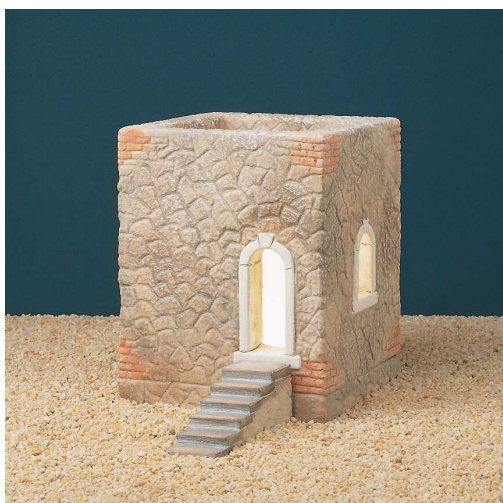

Artikel: 791500

Abbildung: 79150007
Casa rusticale
2-teilig

Ohne Beleuchtung

Gewicht: 10kg

Durchmesser:

Länge / Tiefe: 20cm

Breite: 20cm

Höhe: 25cm

Standfläche:

Auflagefläche: