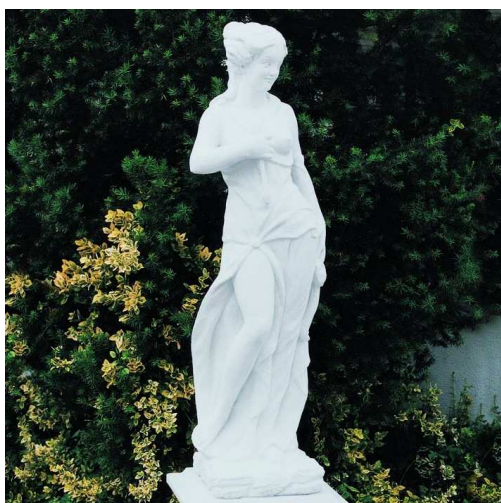

Artikel: 572200

Abbildung: 57220003 Diana 1-teilig	Gewicht:	148kg
	Durchmesser:	
	Länge / Tiefe:	35cm
	Breite:	35cm
	Höhe:	142cm
	Standfläche:	
	Auflagefläche: