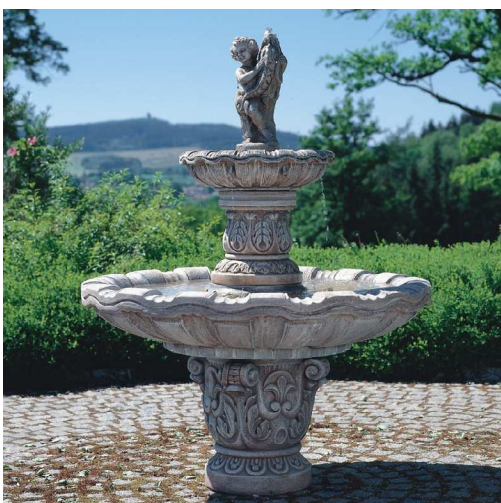

Artikel: 010800

Abbildung: 0108000490
Brunnen Mantova
6-teilig
Pumpe mit Zubehör

Gewicht:	374kg
Durchmesser:	125cm
Länge / Tiefe:	
Breite:	
Höhe:	158cm
Standfläche:	
Auflagefläche: