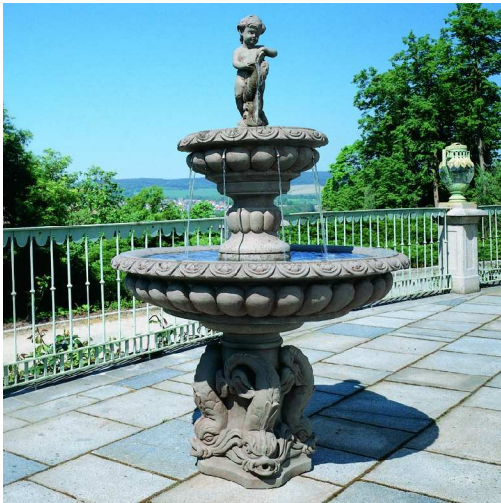

Artikel: 010400

Abbildung: 0104002390
Brunnen Milano
6-teilig
Pumpe mit Zubehör

Gewicht:	370kg
Durchmesser:	115cm
Länge / Tiefe:	
Breite:	
Höhe:	173cm
Standfläche:	
Auflagefläche: