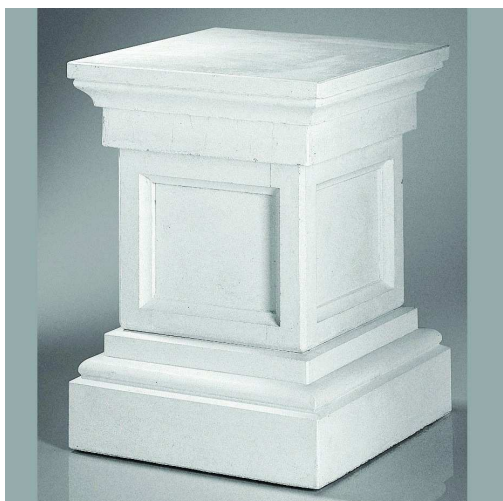

Standfläche:

Auflagefläche:

Artikel: 072400

Abbildung: 07240003
Statue Herbst
1-teilig

Gewicht: 140kg

Durchmesser:

Länge / Tiefe: 35cm

Breite: 35cm

Höhe: 162cm

Standfläche:

Auflagefläche:

Artikel: 073300	
Abbildung: 07330007 Himmelskönigin 1-teilig	Gewicht: 95kg
	Durchmesser:
	Länge / Tiefe:
	Breite:
	Höhe: 140cm
	Standfläche:
	Auflagefläche:

Artikel: 080500	
Abbildung: 08050003 Sockel 3-teilig	Gewicht: 110kg
	Durchmesser:
	Länge / Tiefe: 45cm
	Breite: 45cm
	Höhe: 60cm
	Standfläche:
	Auflagefläche: