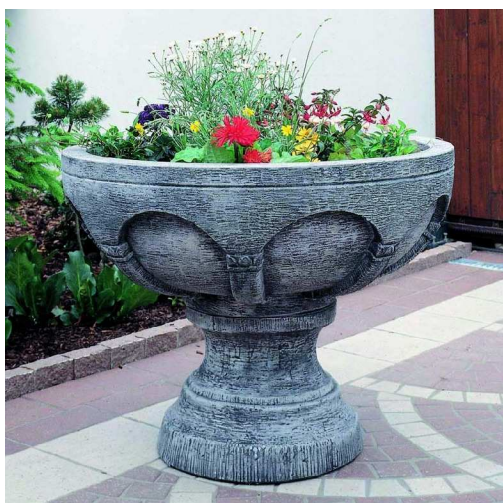

Artikel: 042200	
Abbildung: 04220002 Schale 2-teilig	Gewicht: 255kg
	Durchmesser: 100cm
	Länge / Tiefe:
	Breite:
	Höhe: 77cm
	Standfläche:
	Auflagefläche: