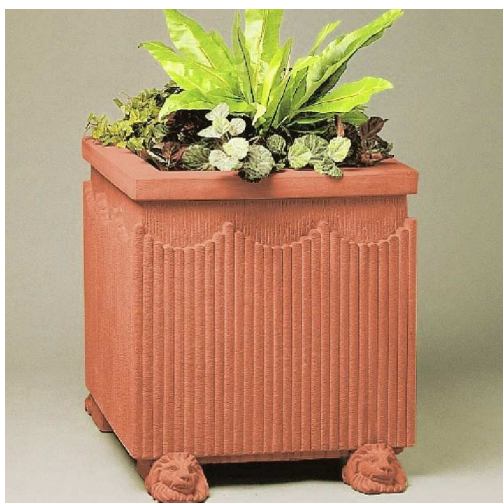

Artikel: 034500	
Abbildung: 03450022	Gewicht: 148kg
Trog	Durchmesser:
5-teilig	Länge / Tiefe: 60cm
4x Sockel 034510	Breite: 60cm
	Höhe: 65cm
	Standfläche:
	Auflagefläche: