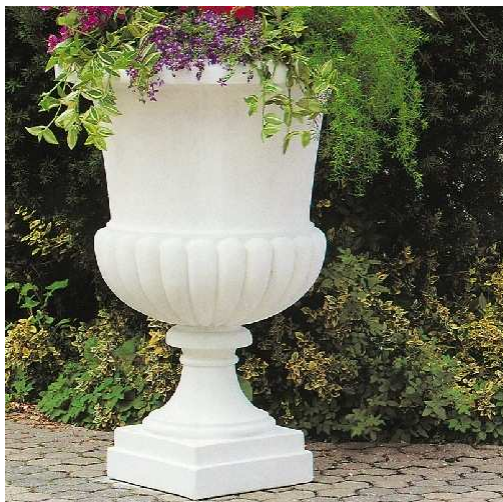

Artikel: 047200

Abbildung: 04720003
Vase
1-teilig

Gewicht:	225kg
Durchmesser:	80cm
Länge / Tiefe:	
Breite:	
Höhe:	111cm
Standfläche:	
Auflagefläche: