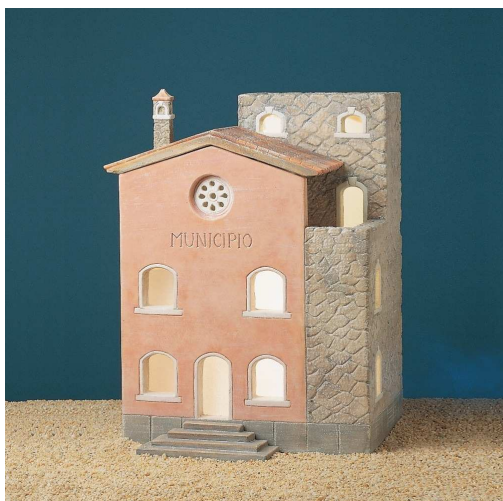

Artikel: 791100

Abbildung: 79110007
Municipio
6-teilig

Ohne Beleuchtung

Gewicht: 45kg

Durchmesser:

Länge / Tiefe: 40cm

Breite: 30cm

Höhe: 55cm