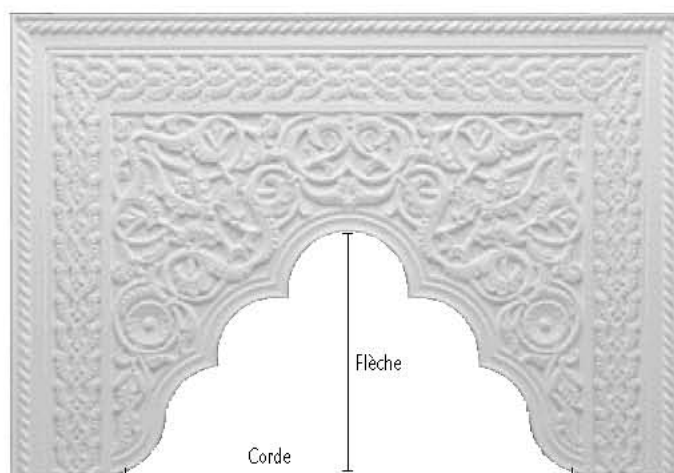

Frises

Réf. 1254
L 215 cm x H 26 cm

Réf. 1251
L 200 cm x H 35 cm

Réf. 1253
L 200 cm x H 39 cm

Réf. 1252
L 180 cm x H 63 cm

^
Ce décor oriental est réalisé par juxtaposition des références suivantes :
Corniche Réf. D893
Frise Réf. 1252 et Réf. 1254

^
Ambiance orientale

Abat-jour >
Réf. 201
H 42,5 cm x L 43 cm

^
*Décor réalisé à partir de la frise Réf. 1275 et
d'écoinçons référencés 1271 J*

Frises

Réf. 1275
L 150 cm x H 45 cm

Les écoinçons Réf. 1271 sont livrés séparément. Ils sont destinés à faciliter les raccords et les arrêts de la frise.

Rosaces

Réf. M421
Diamètre : 83 cm

Réf. M422
Diamètre : 100 cm

Réf. M420
L 153 cm x H 81 cm

Frontons

Réf. B700
Fronton 100 cm x 70 cm
Flèche : 37 cm - corde : 71 cm

Réf. B701
Fronton 125 cm x 83 cm
Flèche : 57 cm - corde : 95 cm

Réf. B702
Fronton 166,5 cm x 68 cm
Flèche : 52 cm - corde : 167 cm

- ◀ *Demi-fût torsadé Réf. 32.51, diamètre 15 cm, H 200 cm*
- Demi chapiteau Réf. 40.61*
- 1/2 collerette basse Réf. 45.51*

Chapiteau

1/2 chapiteau
Réf. 40.61
22 cm x 11 cm x H 11 cm