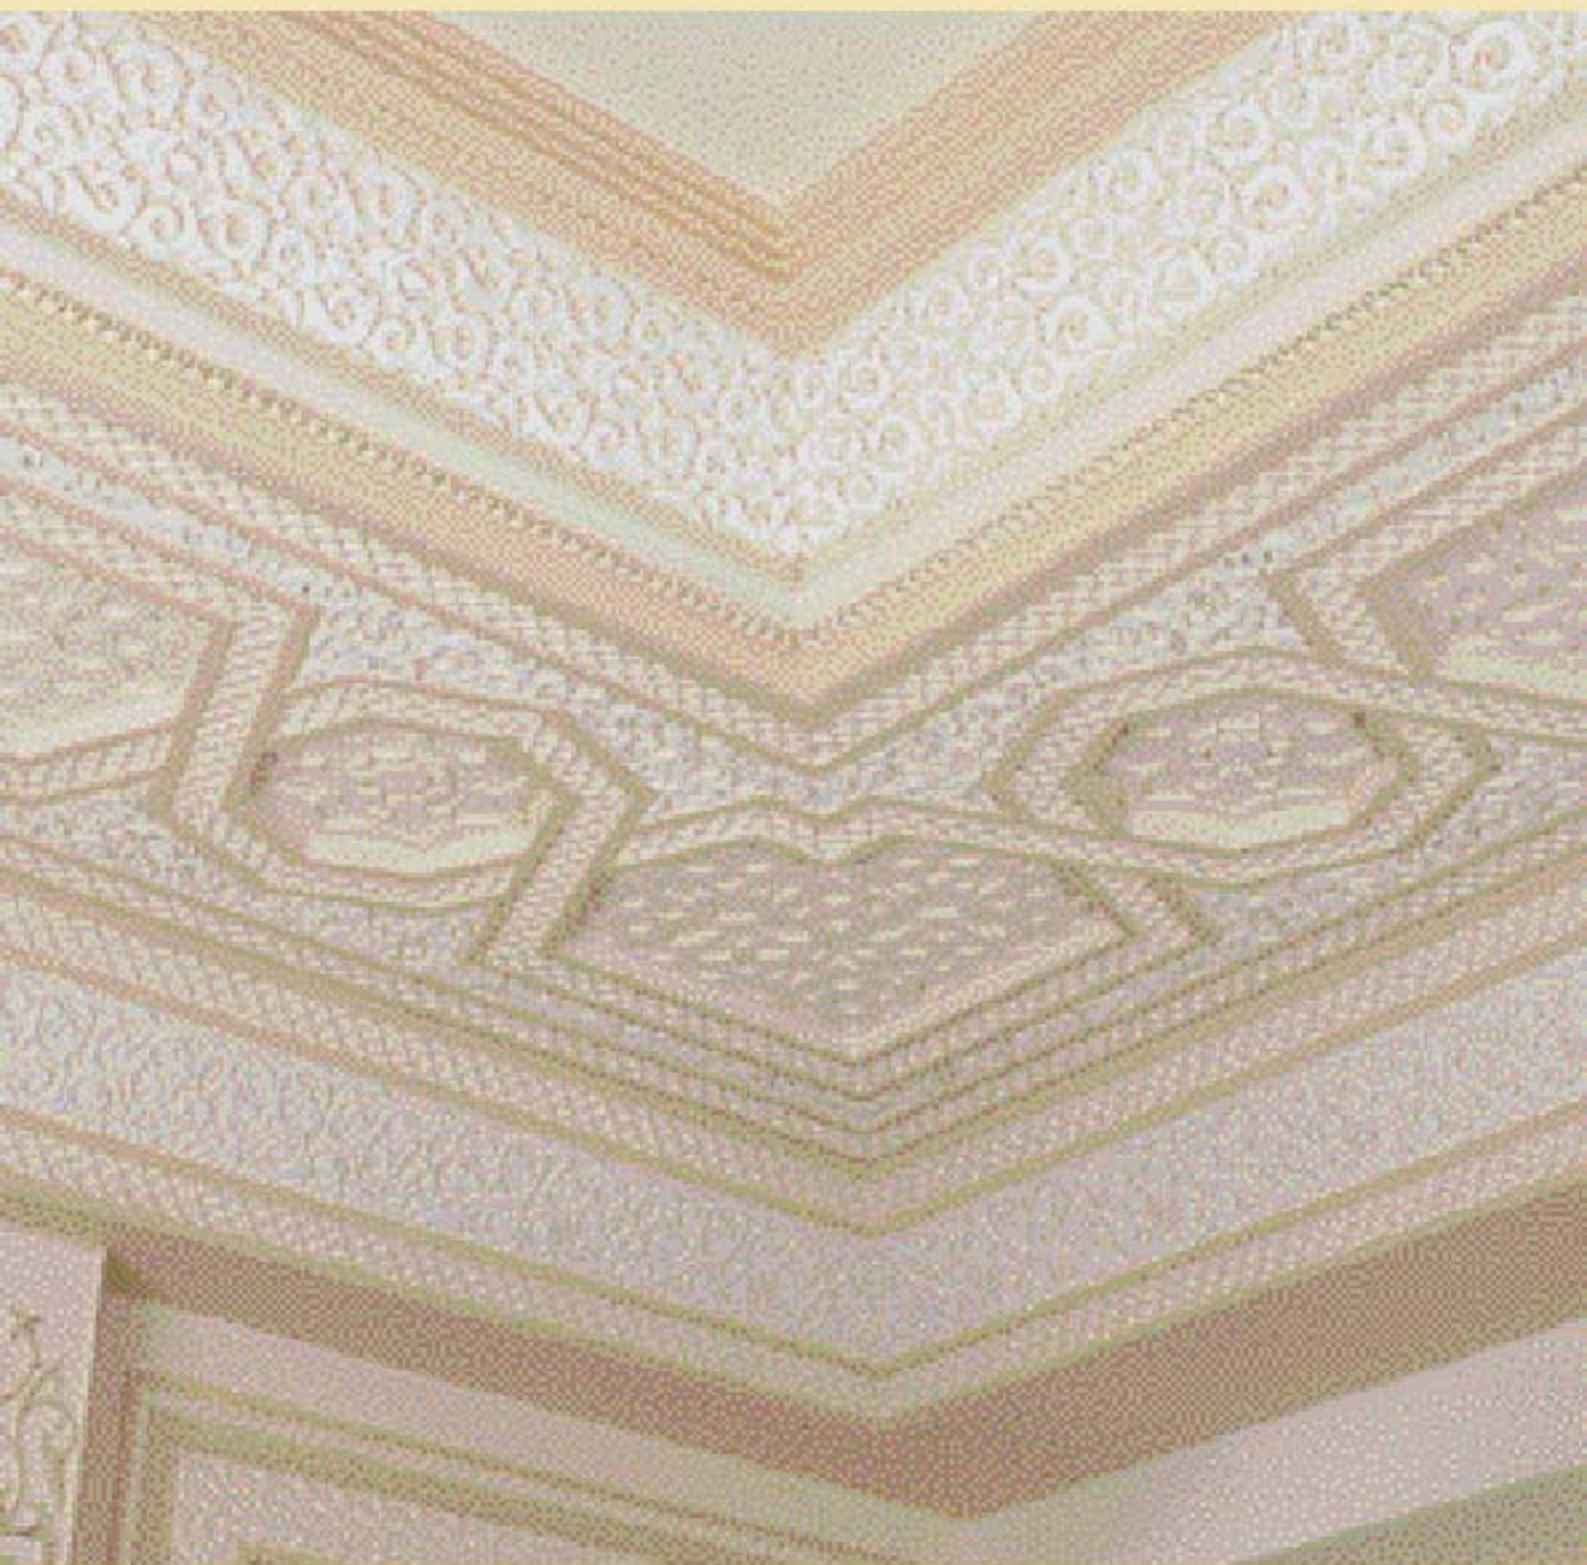

Frises

Réf. 1254
L 215 cm x H 26 cm

Réf. 1251
L 200 cm x H 35 cm

Réf. 1253
L 200 cm x H 39 cm

Réf. 1252
L 180 cm x H 63 cm

^
Ce décor oriental est réalisé par juxtaposition des références suivantes :
Corniche Réf. D893
Frise Réf. 1252 et Réf. 1254

^
Ambiance orientale

Abat-jour >
Réf. 201
H 42,5 cm x L 43 cm

^
*Décor réalisé à partir de la frise Réf. 1275 et
d'écoinçons référencés 1271 J*

Frises

Réf. 1275
L 150 cm x H 45 cm

Les écoinçons Réf. 1271 sont livrés séparément. Ils sont destinés à faciliter les raccords et les arrêts de la frise.