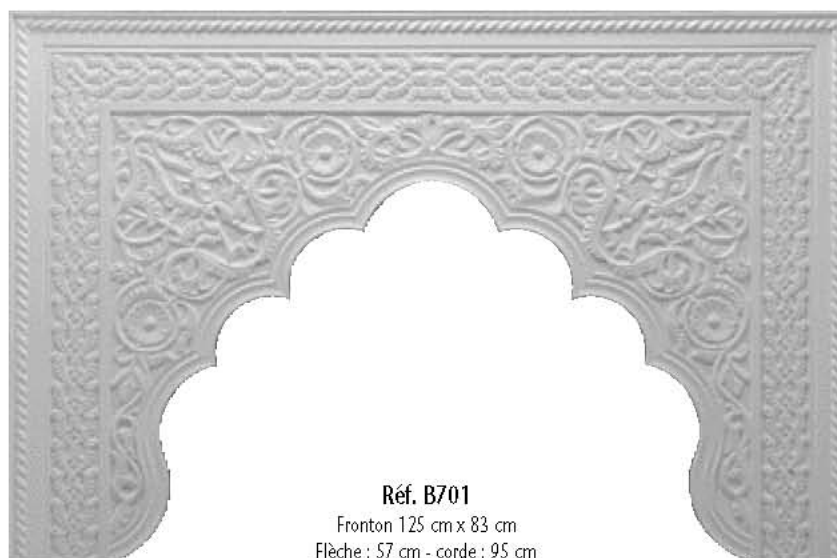

Frises

Réf. 1254
L 215 cm x H 26 cm

Réf. 1251
L 200 cm x H 35 cm

Réf. 1253
L 200 cm x H 39 cm

Réf. 1252
L 180 cm x H 63 cm

^
Ce décor oriental est réalisé par juxtaposition des références suivantes :
Corniche Réf. D893
Frise Réf. 1252 et Réf. 1254

^
Ambiance orientale

Abat-jour >
Réf. 201
H 42,5 cm x L 43 cm

^
*Décor réalisé à partir de la frise Réf. 1275 et
d'écoinçons référencés 1271 J*

Frises

Réf. 1275
L 150 cm x H 45 cm

Les écoinçons Réf. 1271 sont livrés séparément. Ils sont destinés à faciliter les raccords et les arrêts de la frise.

Rosaces

Réf. M421
Diamètre : 83 cm

Réf. M422
Diamètre : 100 cm

Réf. M420
L 153 cm x H 81 cm

Frontons

Réf. B700
Fronton 100 cm x 70 cm
Flèche : 37 cm - corde : 71 cm

Réf. B701
Fronton 125 cm x 83 cm
Flèche : 57 cm - corde : 95 cm

Réf. B702
Fronton 166,5 cm x 68 cm
Flèche : 52 cm - corde : 167 cm

- ◀ *Demi-fût torsadé Réf. 32.51, diamètre 15 cm, H 200 cm*
- Demi chapiteau Réf. 40.61*
- 1/2 collerette basse Réf. 45.51*

Chapiteau

1/2 chapiteau
Réf. 40.61
22 cm x 11 cm x H 11 cm