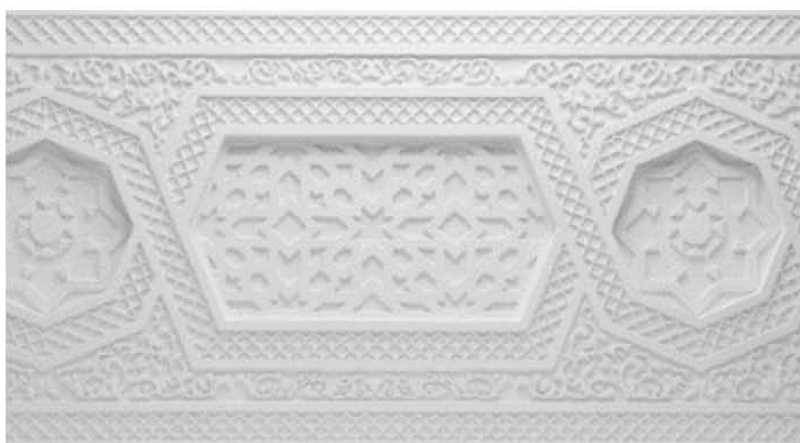

Innen Stuckelemente
Interior Architectural Elements

1001 NACHT

One Thousand and One Nights

TRAX · MATTHIES

Stuckelemente aus feinstem Naturgips
Stucco Elements made of natural gypsum

Moulure

Réf. 1250G ou D
L 200 cm x H 13 cm

Frises

Réf. 1254
L 215 cm x H 26 cm

Réf. 1251
L 200 cm x H 35 cm

Réf. 1253
L 200 cm x H 39 cm

Réf. 1252
L 180 cm x H 63 cm

^
Ce décor oriental est réalisé par juxtaposition des références suivantes :
Corniche Réf. D893
Frise Réf. 1252 et Réf. 1254

^
Ambiance orientale

Abat-jour >
Réf. 201
H 42,5 cm x L 43 cm

^
*Décor réalisé à partir de la frise Réf. 1275 et
d'écoinçons référencés 1271 J*

Frises

Réf. 1275
L 150 cm x H 45 cm

Les écoinçons Réf. 1271 sont livrés séparément. Ils sont destinés à faciliter les raccords et les arrêts de la frise.