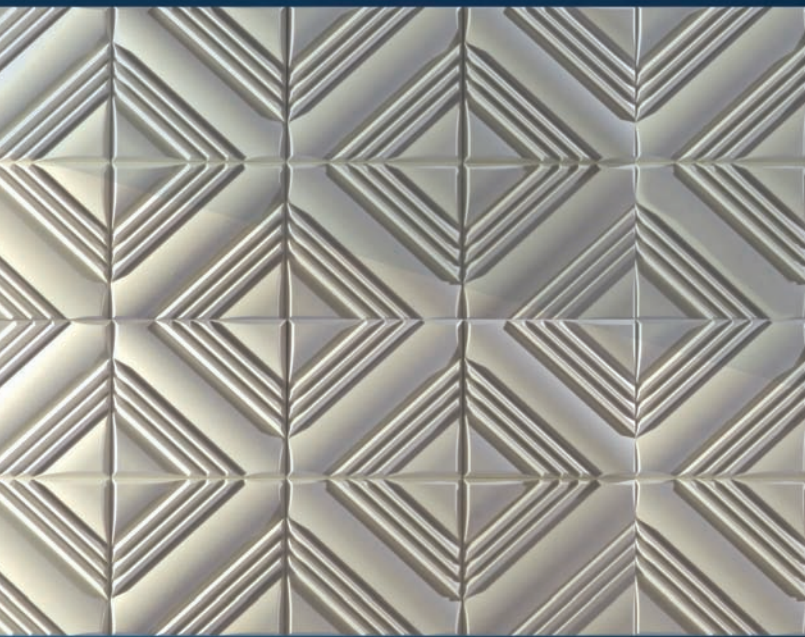

**Art.Nr. SD7046**

- 40 x40 x1,5cm/Stück  
6 Stück pro Karton
  - Verkauf im Karton mit  
0,96 m<sup>2</sup>
  - Gewicht / m<sup>2</sup> : 13 kg
- Verklebung mittels  
STAFF DECOR Kleber
- Oberfläche: reiner Gips
  - Das Produkt ist  
malerfertig